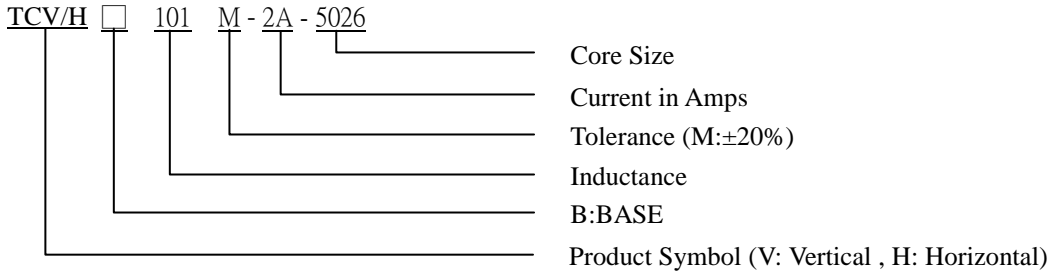

ORDERING CODE

SHAPES